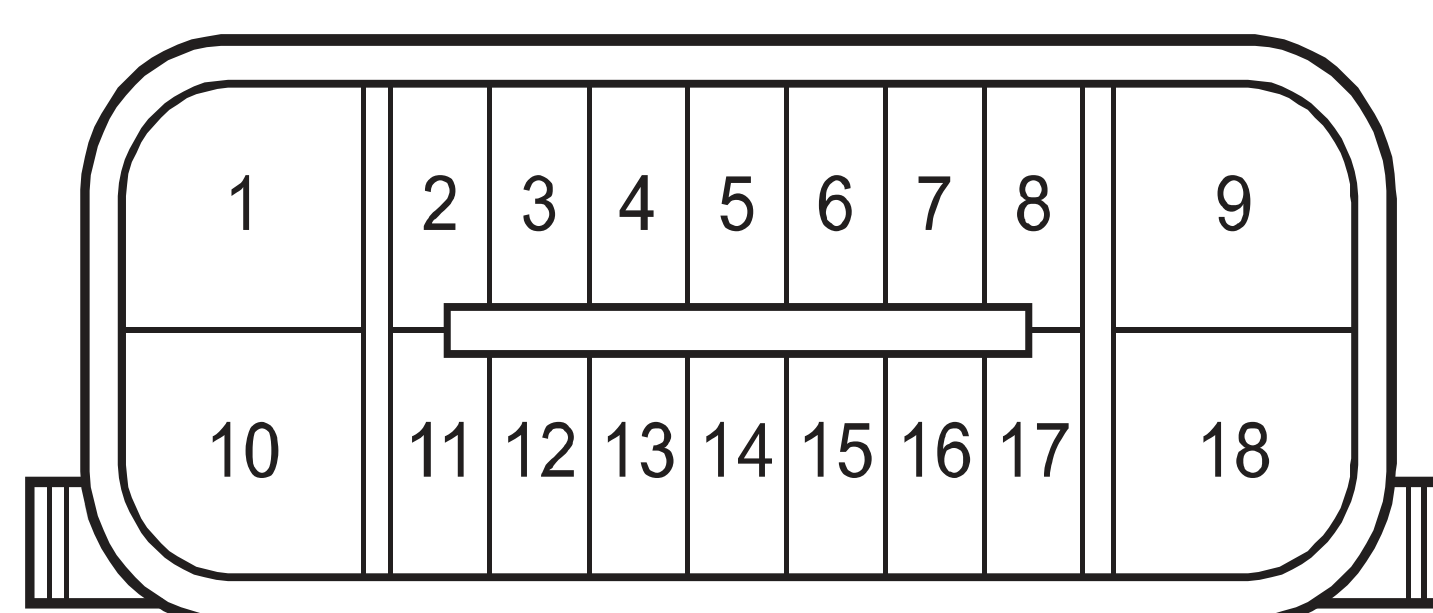

(ABS) () : Đèn báo ABS nhấp nháy

⊕ : Ngắn cực để đọc DTC (với đèn báo ABS)

ĐẦU NỐI 18P (Đen) BỘ ĐIỀU BIẾN ABS (BÊN BỘ ĐIỀU BIẾN)