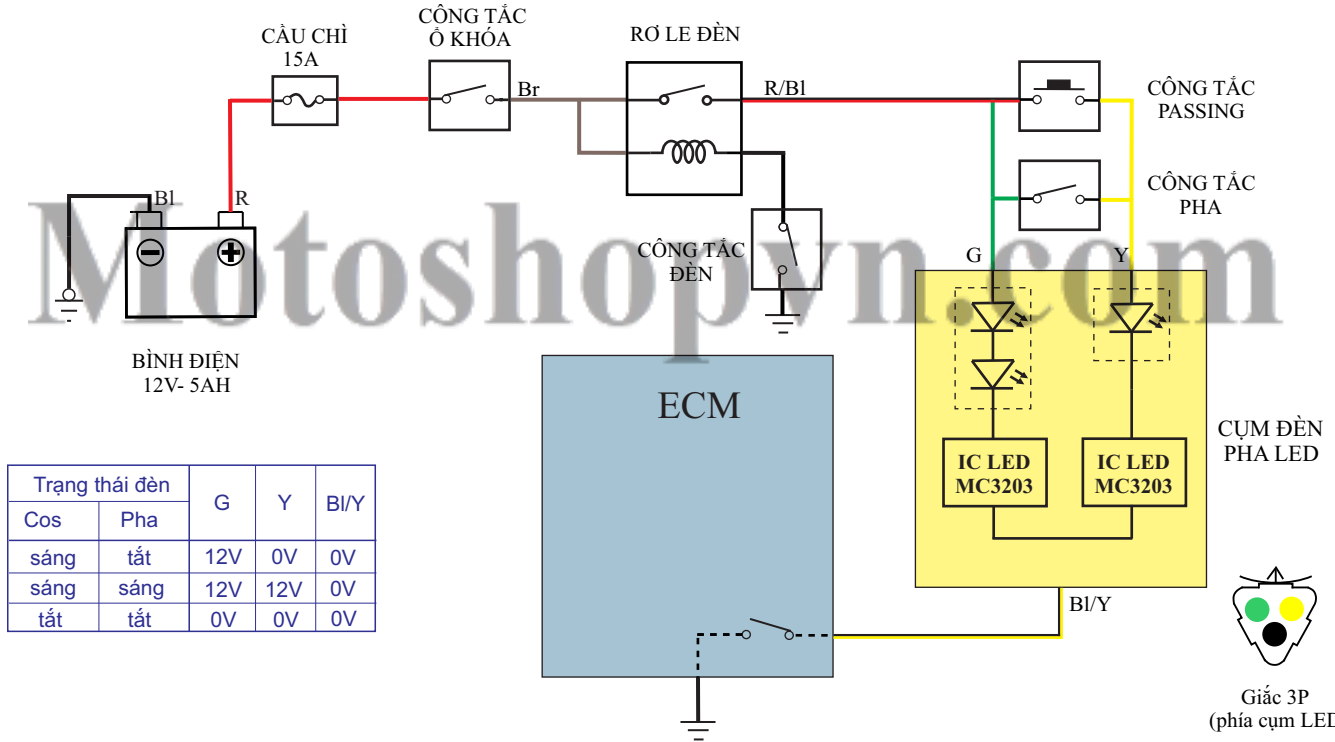

# SƠ ĐỒ NGUYÊN LÝ HỆ THỐNG ĐIỀU KHIỂN ĐÈN LED

MODEL: YAMAHA EXCITER 2019 - BỘ ĐIỀU KHIỂN (IC) BÊN TRONG CỤM ĐÈN

Trạng thái đèn		G	Y	BI/Y
Cos	Pha			
sáng	tắt	12V	0V	0V
sáng	sáng	12V	12V	0V
tắt	tắt	0V	0V	0V