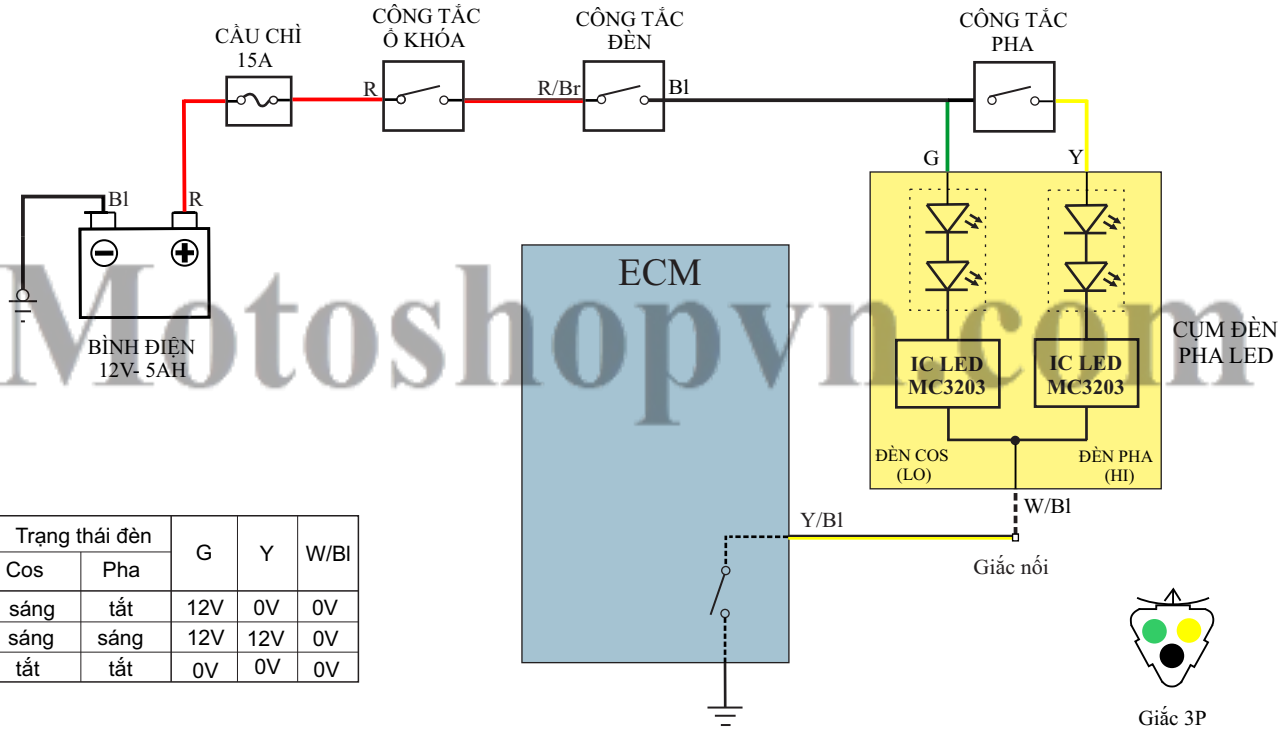

SƠ ĐỒ NGUYÊN LÝ HỆ THỐNG ĐIỀU KHIỂN ĐÈN LED

MODEL: YAMAHA GRANDE 2019 - BỘ ĐIỀU KHIỂN (IC) BÊN TRONG CỤM ĐÈN

| Trạng thái đèn | | G | Y | W/BI |
|----------------|------|-----|-----|------|
| Cos | Pha | | | |
| sáng | tắt | 12V | 0V | 0V |
| sáng | sáng | 12V | 12V | 0V |
| tắt | tắt | 0V | 0V | 0V |