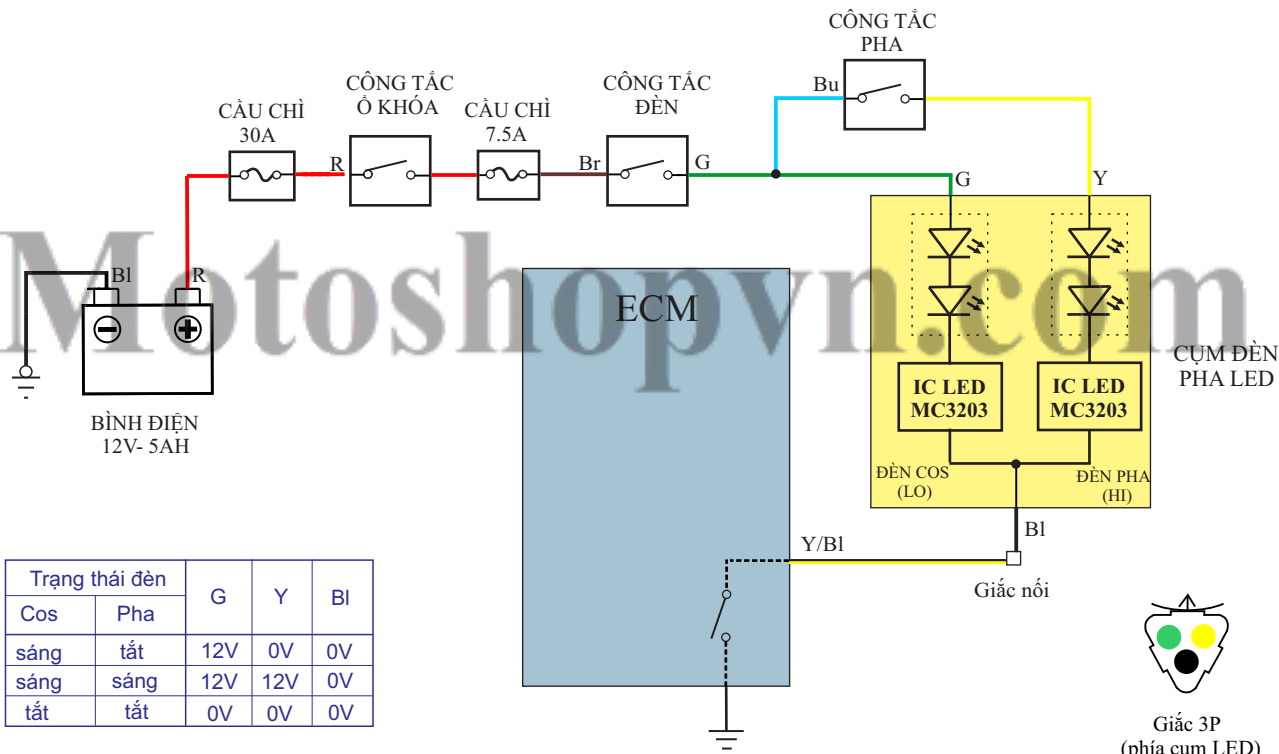

SƠ ĐỒ NGUYÊN LÝ HỆ THỐNG ĐIỀU KHIỂN ĐÈN LED

MODEL: YAMAHA NVX 2018 - BỘ ĐIỀU KHIỂN (IC) BÊN TRONG CỤM ĐÈN

Trạng thái đèn		G	Y	BI
Cos	Pha			
sáng	tắt	12V	0V	0V
sáng	sáng	12V	12V	0V
tắt	tắt	0V	0V	0V